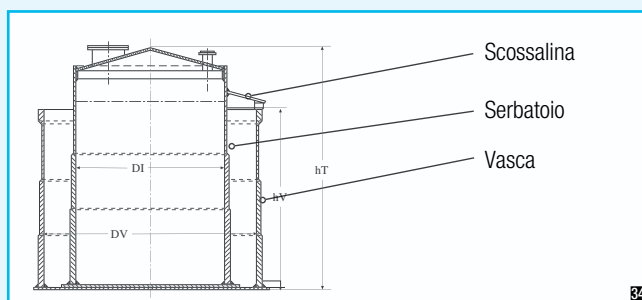

La giusta misura in funzione dello spazio disponibile

Diametri disponibili (mm):

800, 1.000, 1.200, 1.500, 1.900, 2.000, 2.250, 2.500, 2.800, 3.000, 3.400, 3.600 e 4.000

Note:

- misura diametro interna; per l'ingombro aggiungere lo spessore (da 20 a 150 mm x 2) e il gradino a terra (50 mm x 2)
- misure diametri fisse
- altezze variabili
- altre combinazioni fra altezze e diametri a richiesta

LITRI	Di ø serbatoio	ht h serbatoio	Dv ø vasca	hv h vasca
1.000	1.000	1.450	1.200	1.000
1.500	1.000	2.050	1.200	1.800
2.000	1.200	1.950	1.500	1.600
2.500	1.200	2.350	1.500	2.000
3.000	1.500	1.900	1.900	1.500
3.500	1.500	2.200	1.900	1.800
4.000	1.500	2.500	1.900	2.100
5.000	1.500	3.100	1.900	2.700
5.000	1.900	2.050	2.000	1.600
5.000	2.000	1.870	2.250	1.400
6.000	1.500	3.600	1.900	3.200
6.000	1.900	2.450	2.000	2.000
6.000	2.000	2.170	2.250	1.700
6.000	2.250	1.830	2.500	1.480
7.000	1.900	2.750	2.000	2.300
7.000	2.000	2.570	2.250	2.100
7.000	2.250	2.100	2.500	1.760
8.000	1.900	3.150	2.000	2.700
8.000	2.000	2.870	2.250	2.400
8.000	2.250	2.350	2.500	2.010
9.000	1.900	3.450	2.000	3.000
9.000	2.000	3.170	2.250	2.700
9.000	2.250	2.650	2.500	2.240
10.000	1.900	3.850	2.000	3.400
10.000	2.000	3.570	2.250	3.100
10.000	2.250	2.850	2.500	2.490
10.000	2.500	2.430	2.800	1.900
12.000	1.900	4.550	2.000	4.100
12.000	2.000	4.170	2.250	3.700
12.000	2.250	3.350	2.500	2.950
12.000	2.500	2.730	2.800	2.200
15.000	2.000	5.170	2.250	4.800
15.000	2.250	4.100	2.500	3.680
15.000	2.500	3.430	2.800	2.900
15.000	2.800	2.820	3.000	2.240
15.000	3.000	2.500	3.400	1.900
20.000	2.250	5.350	2.500	4.860
20.000	2.500	4.430	2.800	3.900
20.000	2.800	3.640	3.000	3.060
20.000	3.000	3.200	3.400	2.600
25.000	2.250	6.650	2.500	6.100
25.000	2.500	5.430	2.800	4.900
25.000	2.800	4.480	3.000	3.900
25.000	3.000	3.900	3.400	3.300